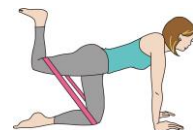

あなたの体幹トレーニングに最適なシェイプリングは？

Finoa SHAPE RING chart

Level

さらに強い体幹づくりに 体幹・体軸の基礎を鍛える ジュニアの運動能力向上に リハビリ、シェイプアップに

強

メタボ予防に! ロコモ対策に!

アスリート/ブルー 円周 70cm (品番22183)

シェイプリング 70cm/60cm

体の軸を支える 下半身強化に最適な長さです!

スタンダード/パープル 円周 70cm (品番22182)

チャレンジ/ライム 円周 60cm (品番22185)

フィットネス/ピンク 円周 70cm (品番22181)

弱

リング状/円周60cm
ジュニアの運動能力向上に
KK-842 ライム 定価：1,100円⇒**770円**

リング状/円周70cm
リハビリ、シェイプアップに
KK-840A ピンク
リング状/円周70cm
体幹・体軸の基礎を鍛える
KK-840B パープル
リング状/円周70cm
さらに強い体幹づくりに
KK-840C ブルー
定価：1,100円⇒**770円**

リング状/円周90cm
上半身から下半身まで自分にあった負荷で
無理のないトレーニングが可能
KK-890A ウーマン/弱 ピンク
KK-890B スタンダード/中 パープル
KK-890C アスリート/強 ブルー
定価：1,000円⇒**700円**

シェイプリング90

※表示価格は全て税別となります

株式会社 **カナケン**

■本社 横浜 TEL 045-901-5471 FAX 045-902-9262
 ■大阪営業所 TEL 06-6935-3016 FAX 06-6935-3017
 ■新潟営業所 TEL 025-286-0521 FAX 025-286-8870
 ■福島営業所 TEL 024-961-7211 FAX 024-961-7221
 ■仙台出張所 TEL 022-287-6273 FAX 022-287-6218