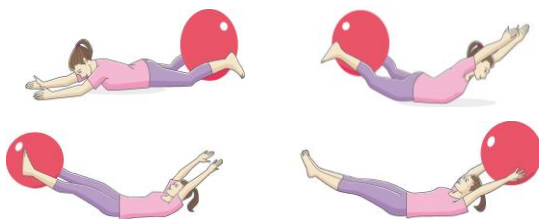

令和3年6月21日～7月30日

ストレス解消に自宅でチョイ運動

ウエストをキュッとシェイプ

ウエストのくびれは、日常鍛えにくい「腹斜筋」のトレーニングが効果的

バランスディスクポンプセット (1個)

KJ-787B 定価4,500円 (税別)

お渡価格 3,600円 (税別)

* 2個お買い求め頂きますと更にお買い得
1個あたり お渡価格 **3,150円 (税別)**

安全性に優れた 次世代のボール

インナーマッスルのトレーニングは姿勢をつかさどるお腹まわりを鍛え、バランス感覚を養います。女性なら美しい立姿勢を、シニア世代ならスムーズに動けるカラダをつくるためのトレーニングが出来ます。

バランスボールセイフティー

KR-604 38cm ピンク

定価3,600円 (税別) お渡価格2,880円 (税別)

KR-603 50cm ブラック

定価4,000円 (税別) お渡価格3,200円 (税別)

KR-602 55cm ブルー

定価4,400円 (税別) お渡価格3,520円 (税別)

KR-601 65cmグリーン

定価5,400円 (税別) お渡価格 4,320円 (税別)

ラテックスフリーの エクササイズバンド

ループを連続しては配置することで、複数のグリップオプションが実現し、上半身と下半身のエクササイズが同時に行えます。

KK-839 セラバンド CLX

A:黄 (弱) 1,5m 定価2,300円 お渡価格1,840円